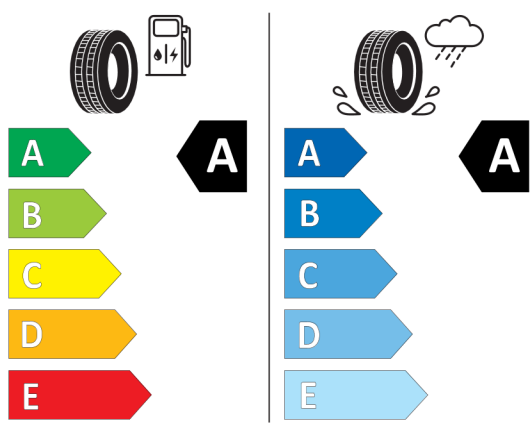

Štítky pneumatik identické pro přední i zadní nápravu

Continental 0358181

205/60 R 16 92 H C1